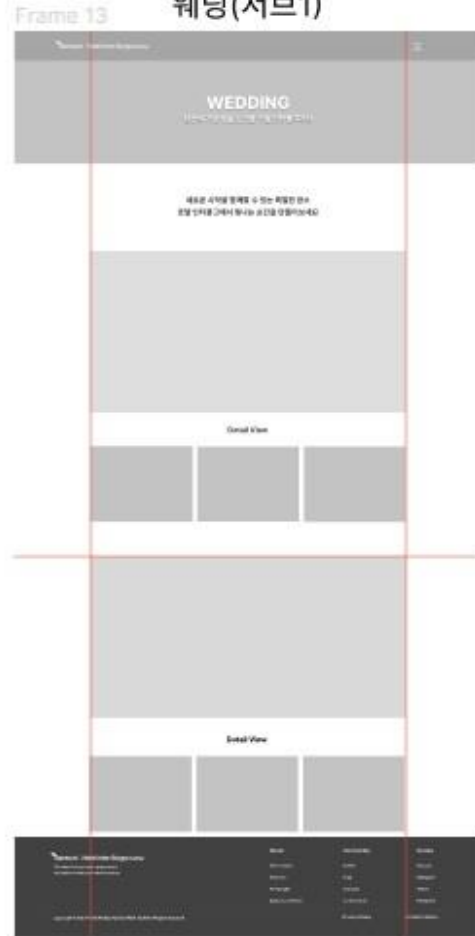

# Wireframe

모바일(메인)

메인화면

웨딩(서브1)

레저(서브2)

호텔소개