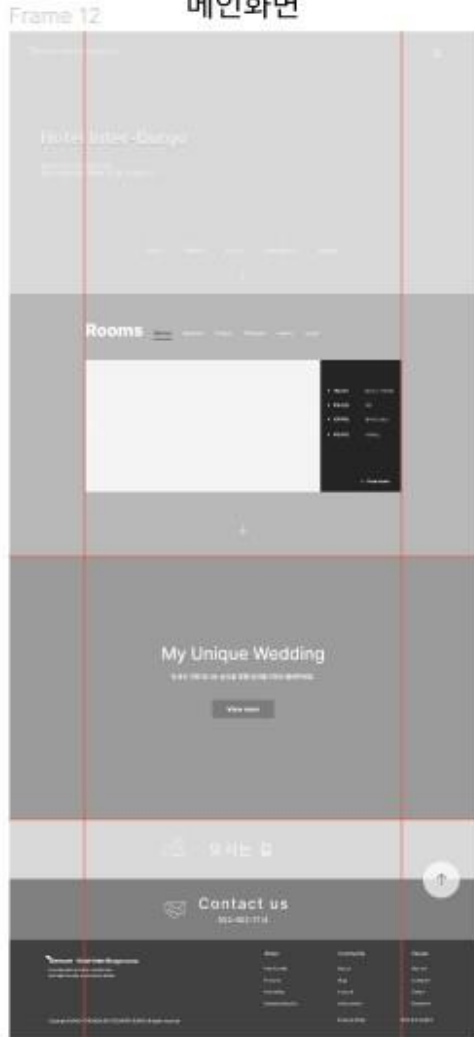

# Wireframe

모바일(메인)

메인화면

웨딩(서브1)

레저(서브2)

호텔소개